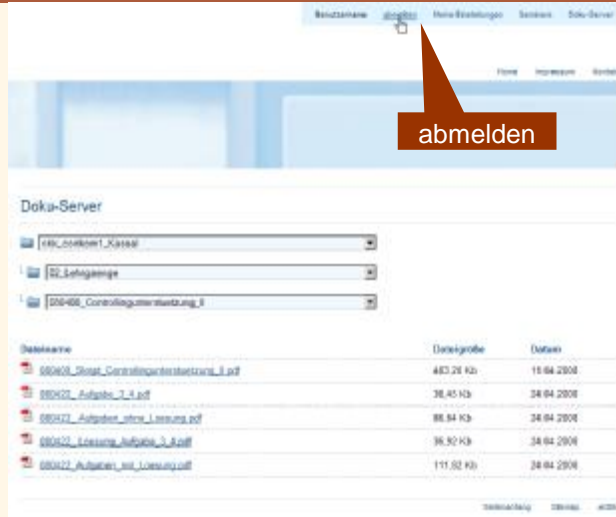

Doku-Server

Ø wählen sie den gewünschten Lehrgangstermin

Ø alle Dateien zu diesem Termin werden Ihnen angezeigt

Vorstellung des Dokumentenservers

Doku-Server

Ø zum Abmelden bitte den Button „abmelden“ anklicken